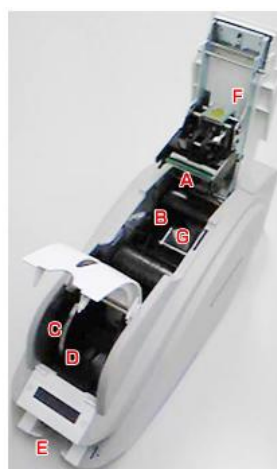

エクセルデータを「コピー」と「貼付け」するだけで、データ連携可能！もちろん直接入力も可能です。

大量のカード発行が簡単!!

デザインしたカードにエクセルデータを連携
簡単に差し込み印刷
顔写真など画像のトリミングも簡単
宛名印刷ソフト感覚

社員証や学生証など、一度にたくさん作成する際に便利！

実績多・普及モデル

製品仕様

特徴	安価モデル	オススメ!実績多・普及モデル	両面印刷対応モデル
型番	TW-61	TW-51	TW-52
品名	ID-130 GRASYS	ID-150 GRASYS	ID-150W GRASYS
片面/両面	片面印刷	片面印刷	両面印刷
カラー印刷速度	30秒(120枚/時間)	27秒(144枚/時間)	30秒(両面で120枚/時)
単色印刷速度	6秒(600枚/時間)	4秒(720枚/時)	4秒(720枚/時)
サイズ・重量	3.4kg、172(W)×190(H)×377(D)mm	4.5kg、170(W)×195(H)×420(D)mm	5.5kg、170(W)×195(H)×510(D)mm
表示パネル	なし	小LEDパネルあり(プリンタの状態を表示)	
カード搭載数量	補充側:約80枚	補充側:約100枚	
	印刷後保存側:約25枚	印刷後保存側:約40枚	
使用カード	型番:T0-C1-FPR、型番:T1-C1、型番:TS-C1、型番:TU-C1、型番:T4-C1など (国際規格サイズ54mm×86mm、厚さ0.38mm~1.0mm、材質:プラスチック)		
ソフト対応OS	Windows 2000 / 2003 / XP / Vista / 7 / 8、MacOS、Linux		
解像度・印刷方式	解像度300dpi、昇華型熱転写方式(ダイレクト方式)		
使用環境	動作環境:15~35℃、湿度:20~80%(結露なきこと)		
付属	ソフトウェア付属、ACケーブル付属		
別売・消耗品	リボン各種		

製品外観・名称

- (A) トップカバーを開けるボタン
- (B) ERFエンコーダ設定場所
- (C) ホッパー
- (D) LEDボタン
- (E) LCD(ステータス表示)
- (F) 磁気エンコーダ・ICエンコーダ・IRFエンコーダ設置場所
- (G) スタッカ(排出用ホッパー)
- (H) 電源ボタン
- (I) ACケーブル接続場所
- (J) USBポート
- (K) 背面カード排出場所

- (A) サーマルプリンタヘッド
- (B) リボンカセット
- (C) カード厚み調節レバー
- (D) ホッパー
- (E) スタッカ(排出用ホッパー)
- (F) 外部用非接触ICアンテナ
- (G) 手動排出ホイール

- (A) リボンカセット
- (B) インクリボン
- (C) 使い捨てクリーニングローラー

LEDボタン操作により、LCDパネル上にリアルタイムでプリンタステータスを表示し、確認することができます。