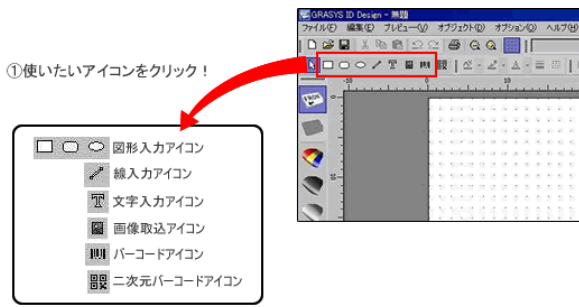

全国 1,000 店舗のパレットプラザ/55 ステーション・豊富な導入実績！

カードプリンタ IDシリーズ

- **安心・実績多数!!** 実績多数の普及モデル
- **低価格!!** 手軽なダイレクト方式で低価格
- **簡単!!** 社内ですぐカード発行/簡単/ソフトウェアも付属

付属ソフトウェアで簡単デザイン作成

大量のカード発行も簡単

②マウスにて入力したい場所をドラッグ！

簡単デザイン作成!!

背景画像も多数提供
パワーポイントに近い操作感覚

エクセルデータを「コピー」と「貼付け」するだけで、データ連携可能！もちろん直接入力も可能です。

大量のカード発行が簡単!!

デザインしたカードにエクセルデータを連携
簡単に差し込み印刷
顔写真など画像のトリミングも簡単
宛名印刷ソフト感覚

社員証や学生証など、一度にたくさん作成する際に便利！

実績多・普及モデル

製品仕様

特徴	安価モデル	オススメ!実績多・普及モデル	両面印刷対応モデル
型番	TW-61	TW-51	TW-52
品名	ID-130 GRASYS	ID-150 GRASYS	ID-150W GRASYS
片面/両面	片面印刷	片面印刷	両面印刷
カラー印刷速度	30秒(120枚/時間)	27秒(144枚/時間)	30秒(両面で120枚/時)
単色印刷速度	6秒(600枚/時間)	4秒(720枚/時)	4秒(720枚/時)
サイズ・重量	3.4kg、172(W)×190(H)×377(D)mm	4.5kg、170(W)×195(H)×420(D)mm	5.5kg、170(W)×195(H)×510(D)mm
表示パネル	なし	小LEDパネルあり(プリンタの状態を表示)	
カード搭載数量	補充側:約80枚	補充側:約100枚	
	印刷後保存側:約25枚	印刷後保存側:約40枚	
使用カード	型番:T0-C1-FPR、型番:T1-C1、型番:TS-C1、型番:TU-C1、型番:T4-C1など (国際規格サイズ54mm×86mm、厚さ0.38mm~1.0mm、材質:プラスチック)		
ソフト対応OS	Windows 2000 / 2003 / XP / Vista / 7 / 8、MacOS、Linux		
解像度・印刷方式	解像度300dpi、昇華型熱転写方式(ダイレクト方式)		
使用環境	動作環境:15~35℃、湿度:20~80%(結露なきこと)		
付属	ソフトウェア付属、ACケーブル付属		
別売・消耗品	リボン各種		